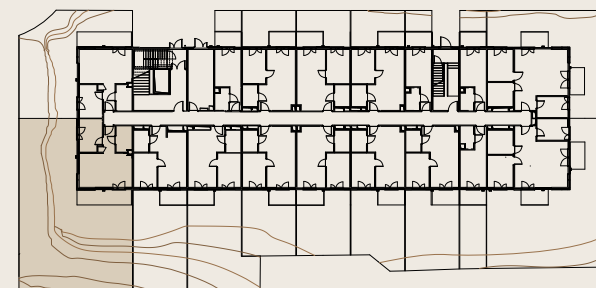

ORIGIN
APARTAMENTY

MECHELINKI

BUDYNEK B

LOKAL B017

parter

39,52 m²

2 pokoje

ogród

Rzut lokalu

Rzut kondygnacji - parter - budynek B

LP. POMIESZCZENIE	POWIERZCHNIA
1 Pokój dzienny z aneksem	25,87 m ²
2 Sypialnia	8,87 m ²
3 Łazienka	4,80 m ²
SUMA 39,52 m²	
A Ogród	177,97 m ²
B Taras	9,78 m ²