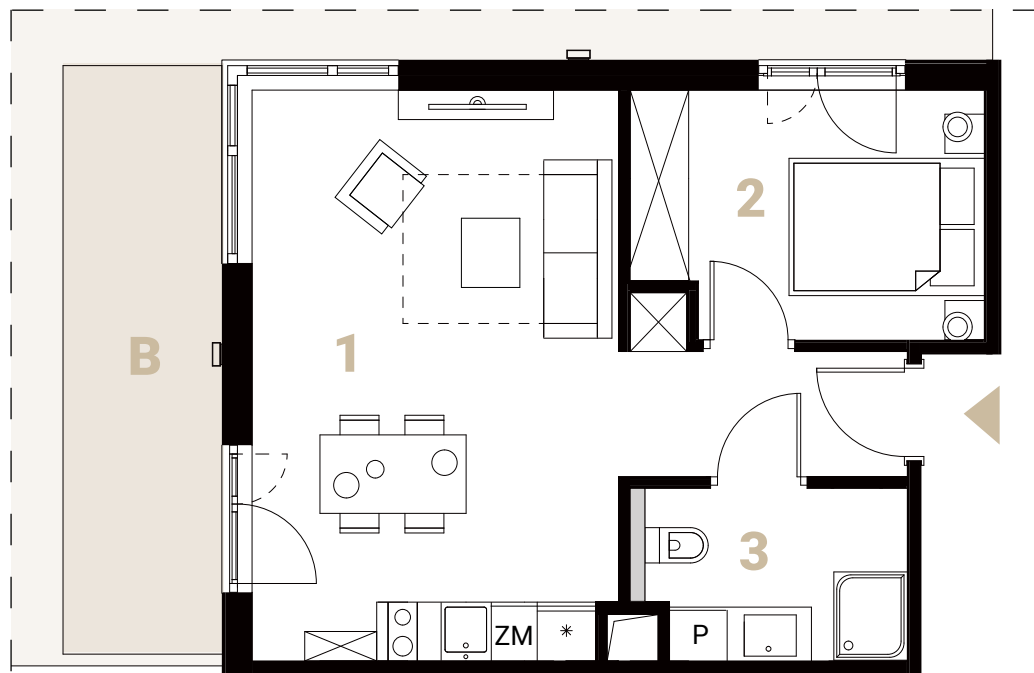

ORIGIN
APARTAMENTY

MECHELINKI

BUDYNEK B

LOKAL B017

parter

39,52 m²

2 pokoje

ogród

Rzut lokalu

Rzut kondygnacji - parter - budynek B

LP. POMIESZCZENIE	POWIERZCHNIA
1 Pokój dzienny z aneksem	25,87 m ²
2 Sypialnia	8,87 m ²
3 Łazienka	4,80 m ²
SUMA 39,52 m²	
A Ogród	177,97 m ²
B Taras	9,78 m ²