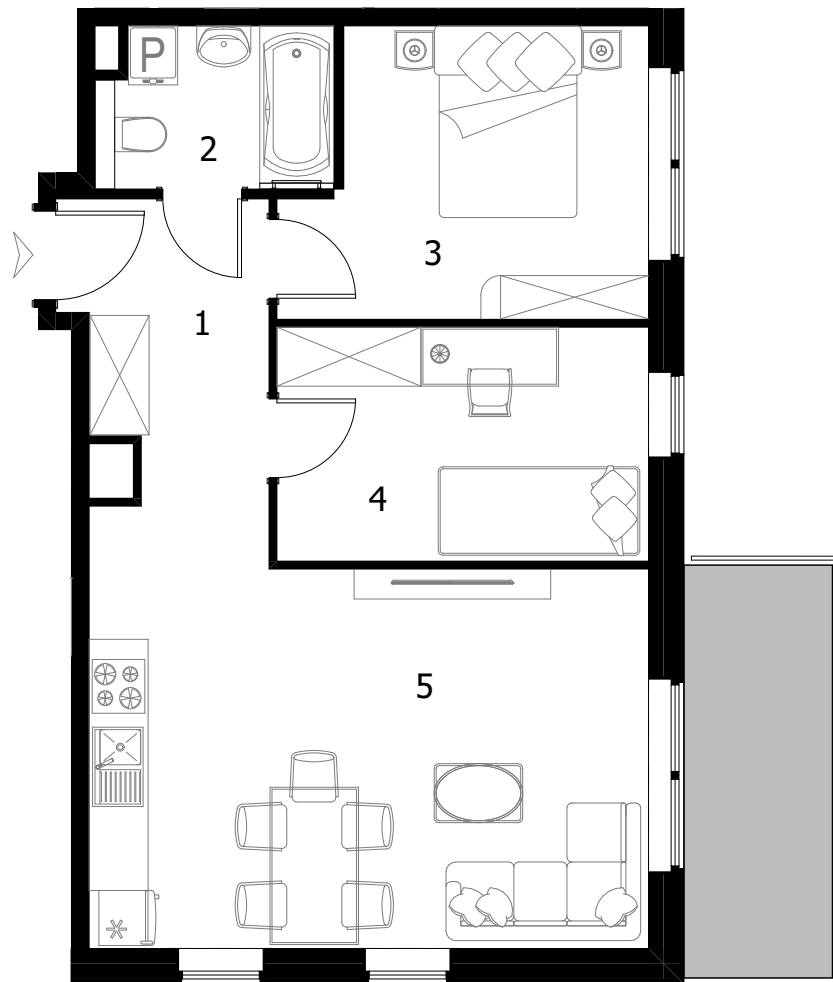

SIELSKA

Legenda:

- ŚCIANY
- BALKON

Rzut lokalu mieszkalnego

Karta lokalu i wizualizacje mają charakter poglądowy. Mogą wystąpić różnice wymiarów pomieszczeń, lokalizacji przyrządów sanitarnych, rozmieszczenie punktów instalacyjnych i usytuowania elementów powstałe w trakcie realizacji prac budowlanych lub wynikające z doprecyzowania dokumentacji na etapie projektu technicznego. Aranżacja wnętrz służy wyłącznie celom ilustracyjnym. Meble i urządzenia pozostają w gestii nabywcy. Karta lokalu stanowi zaproszenie do zawarcia umowy.

C3.04

Budynek C1

51,82m²

III Piętro

Rzut kondygnacji z lokalizacją mieszkania

ZESTAWIENIE POWIERZCHNI

1	KOMUNIKACJA	6,90 m ²
2	ŁAZIENKA	3,85 m ²
3	POKÓJ	10,09 m ²
4	POKÓJ	9,03 m ²
	SALON Z ANEKSEM KUCHENNYM	21,95 m ²
	SUMA	51,82 m ²
	BALKON	6,34 m ²