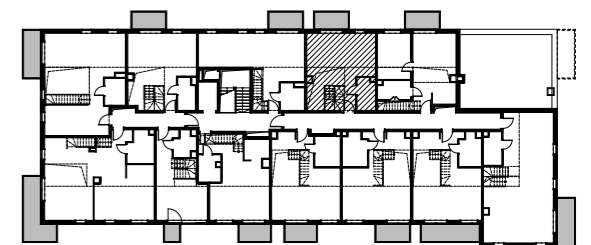

SIELSKA

Rzut lokalu mieszkalnego - IV piętro

Rzut lokalu mieszkalnego - antresola

Legenda: ŚCIANY
 BALKON / TARAS

Karta lokalu i wizualizacje mają charakter poglądowy. Mogą wystąpić różnice wymiarów pomieszczeń, lokalizacji przyborów sanitarnych, rozmieszczenie punktów instalacyjnych i usytuowania elementów powstałe w trakcie realizacji prac budowlanych lub wynikające z doprecyzowania dokumentacji na etapie projektu technicznego. Aranżacja wnętrz służy wyłącznie celom ilustracyjnym. Meble i urządzenia pozostają w gestii nabywcy. Karta lokalu stanowi zaproszenie do zawarcia umowy.

B4.06

Budynek B1

47,55m²

IV Piętro z antresolą

Rzut kondygnacji z lokalizacją mieszkania - IV piętro

Rzut kondygnacji z lokalizacją mieszkania - antresola

ZESTAWIENIE POWIERZCHNI		
1	KOMUNIKACJA	1,99 m ²
2	ŁAZIENKA	4,50 m ²
3	SALON Z ANEKSEM KUCHENNYM	31,10 m ²
4	ANTRESOLA	9,96 m ²
SUMA		47,55 m ²
BALKON		4,51 m ²
TARAS		16,29 m ²