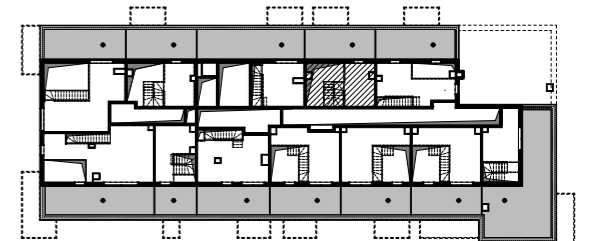

SIELSKA

Rzut lokalu mieszkalnego - IV piętro

Rzut lokalu mieszkalnego - antresola

Legenda: ŚCIANY
 BALKON / TARAS

Karta lokalu i wizualizacje mają charakter poglądowy. Mogą wystąpić różnice wymiarów pomieszczeń, lokalizacji przyborów sanitarnych, rozmieszczenie punktów instalacyjnych i usytuowania elementów powstałe w trakcie realizacji prac budowlanych lub wynikające z doprecyzowania dokumentacji na etapie projektu technicznego. Aranżacja wnętrz służy wyłącznie celom ilustracyjnym. Meble i urządzenia pozostają w gestii nabywcy. Karta lokalu stanowi zaproszenie do zawarcia umowy.

B4.06

Budynek B1

47,55m²

IV Piętro z antresolą

Rzut kondygnacji z lokalizacją mieszkania - IV piętro

Rzut kondygnacji z lokalizacją mieszkania - antresola

ZESTAWIENIE POWIERZCHNI		
1	KOMUNIKACJA	1,99 m ²
2	ŁAZIENKA	4,50 m ²
3	SALON Z ANEKSEM KUCHENNYM	31,10 m ²
4	ANTRESOLA	9,96 m ²
SUMA		47,55 m ²
BALKON		4,51 m ²
TARAS		16,29 m ²