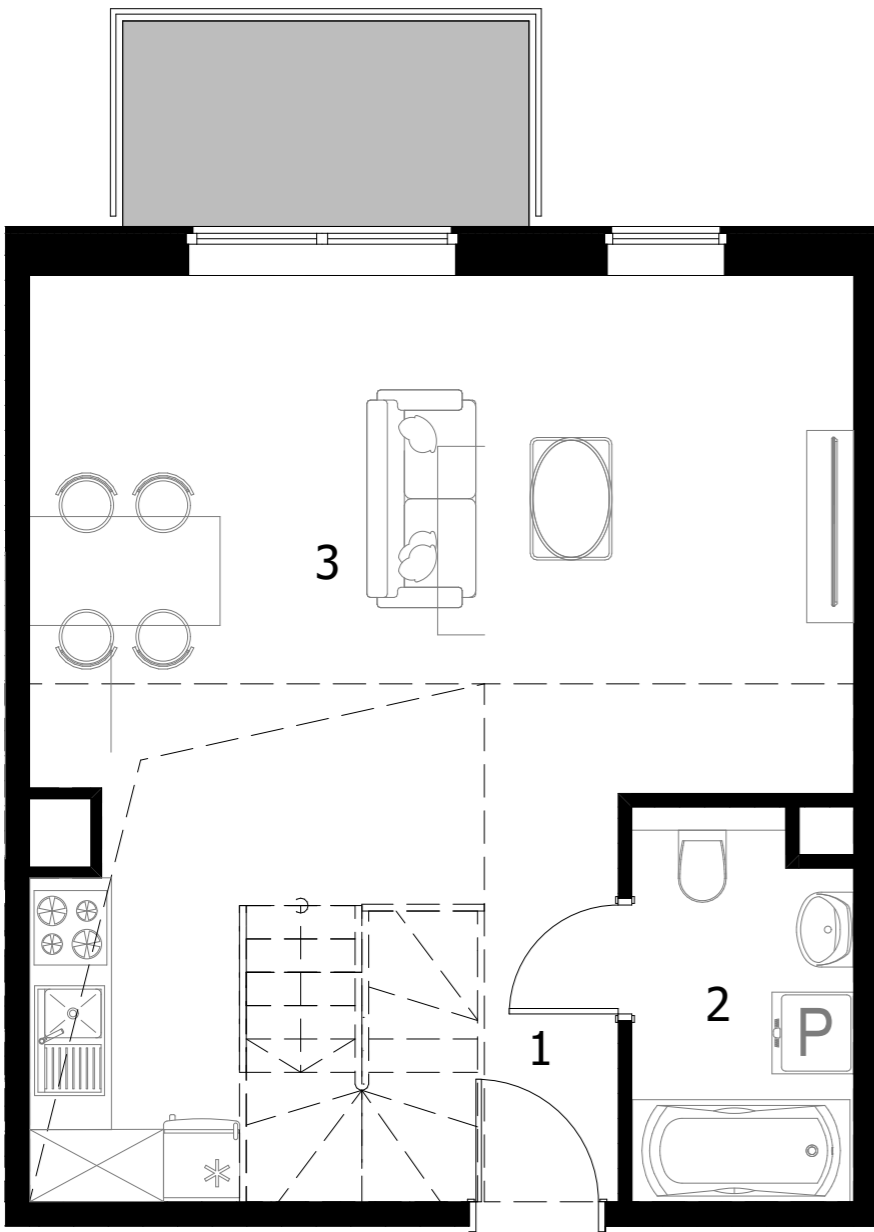

SIELSKA

Rzut lokalu mieszkalnego - IV piętro

Rzut lokalu mieszkalnego - antresola

Legenda: ŚCIANY
 BALKON / TARAS

Karta lokalu i wizualizacje mają charakter poglądowy. Mogą wystąpić różnice wymiarów pomieszczeń, lokalizacji przyborów sanitarnych, rozmieszczenie punktów instalacyjnych i usytuowania elementów powstałe w trakcie realizacji prac budowlanych lub wynikające z doprecyzowania dokumentacji na etapie projektu technicznego. Aranżacja wnętrz służy wyłącznie celom ilustracyjnym. Meble i urządzenia pozostają w gestii nabywcy. Karta lokalu stanowi zaproszenie do zawarcia umowy.

B4.06

Budynek B1

47,55m²

IV Piętro z antresolą

Rzut kondygnacji z lokalizacją mieszkania - IV piętro

Rzut kondygnacji z lokalizacją mieszkania - antresola

ZESTAWIENIE POWIERZCHNI		
1	KOMUNIKACJA	1,99 m ²
2	ŁAZIENKA	4,50 m ²
3	SALON Z ANEKSEM KUCHENNYM	31,10 m ²
4	ANTRESOLA	9,96 m ²
SUMA		47,55 m ²
BALKON		4,51 m ²
TARAS		16,29 m ²