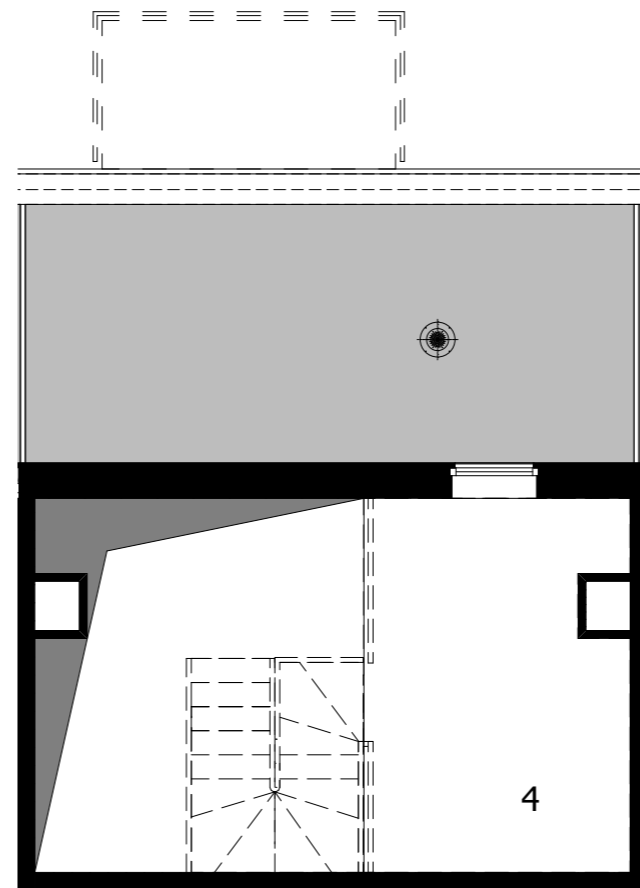

SIELSKA

Rzut lokalu mieszkalnego - IV piętro

Rzut lokalu mieszkalnego - antresola

Legenda: ŚCIANY
 BALKON / TARAS

Karta lokalu i wizualizacje mają charakter poglądowy. Mogą wystąpić różnice wymiarów pomieszczeń, lokalizacji przyborów sanitarnych, rozmieszczenie punktów instalacyjnych i usytuowania elementów powstałe w trakcie realizacji prac budowlanych lub wynikające z doprecyzowania dokumentacji na etapie projektu technicznego. Aranżacja wnętrz służy wyłącznie celom ilustracyjnym. Meble i urządzenia pozostają w gestii nabywcy. Karta lokalu stanowi zaproszenie do zawarcia umowy.

B4.06

Budynek B1

47,55m²

IV Piętro z antresolą

Rzut kondygnacji z lokalizacją mieszkania - IV piętro

Rzut kondygnacji z lokalizacją mieszkania - antresola

ZESTAWIENIE POWIERZCHNI		
1	KOMUNIKACJA	1,99 m ²
2	ŁAZIENKA	4,50 m ²
3	SALON Z ANEKSEM KUCHENNYM	31,10 m ²
4	ANTRESOLA	9,96 m ²
SUMA		47,55 m ²
BALKON		4,51 m ²
TARAS		16,29 m ²