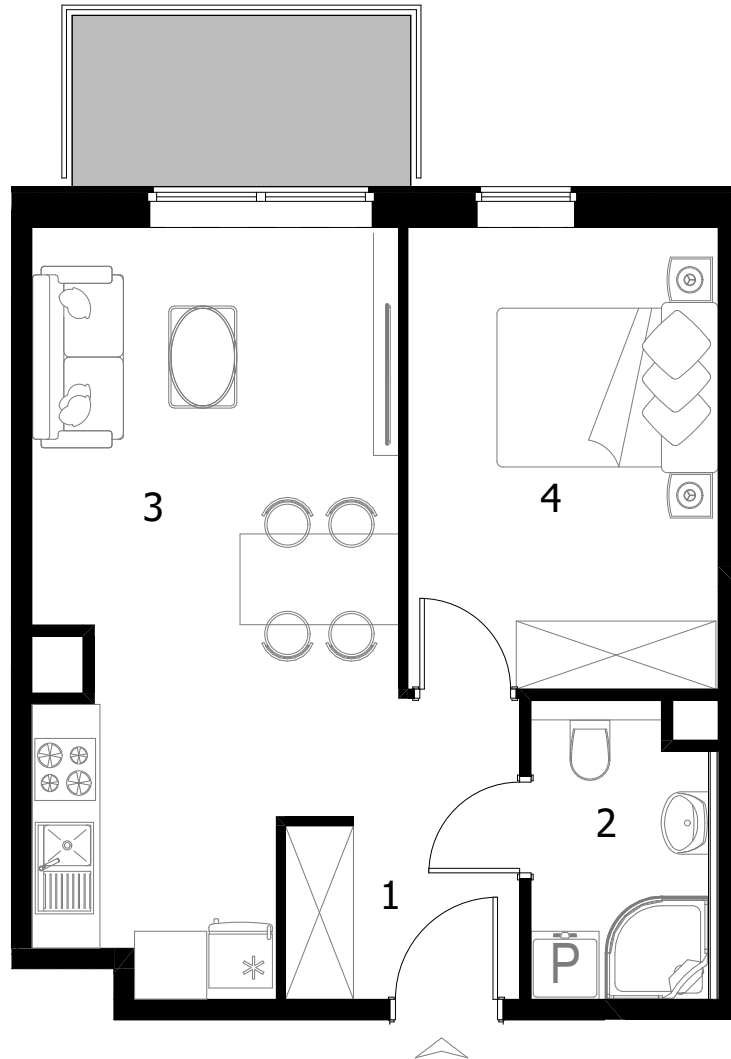

SIELSKA

Legenda:

- ŚCIANY
- BALKON

Rzut lokalu mieszkalnego

Karta lokalu i wizualizacje mają charakter poglądowy. Mogą wystąpić różnice wymiarów pomieszczeń, lokalizacji przyrządów sanitarnych, rozmieszczenie punktów instalacyjnych i usytuowania elementów powstałe w trakcie realizacji prac budowlanych lub wynikające z doprecyzowania dokumentacji na etapie projektu technicznego. Aranżacja wnętrz służy wyłącznie celom ilustracyjnym. Meble i urządzenia pozostają w gestii nabywcy. Karta lokalu stanowi zaproszenie do zawarcia umowy.

B3.04

Budynek B1

38,95m²

III Piętro

Rzut kondygnacji z lokalizacją mieszkania

ZESTAWIENIE POWIERZCHNI

1	KOMUNIKACJA	4,60 m ²
2	ŁAZIENKA	3,94 m ²
3	SALON Z ANEKSEM KUCHENNYM	19,28 m ²
4	POKÓJ	11,13 m ²
SUMA		
	BALKON	4,51 m ²