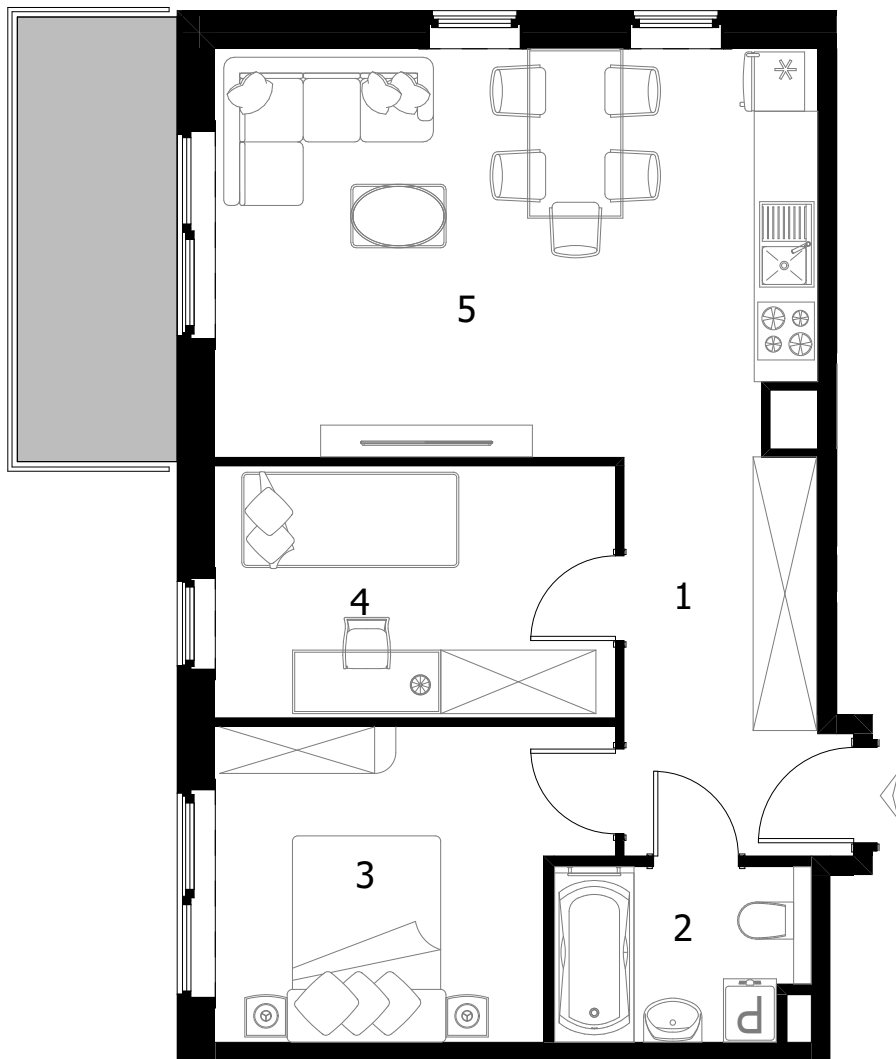

SIELSKA

Legenda:

- ŚCIANY
- BALKON

Rzut lokalu mieszkalnego

Karta lokalu i wizualizacje mają charakter poglądowy. Mogą wystąpić różnice wymiarów pomieszczeń, lokalizacji przyrządów sanitarnych, rozmieszczenie punktów instalacyjnych i usytuowania elementów powstałe w trakcie realizacji prac budowlanych lub wynikające z doprecyzowania dokumentacji na etapie projektu technicznego. Aranżacja wnętrz służy wyłącznie celom ilustracyjnym. Meble i urządzenia pozostają w gestii nabywcy. Karta lokalu stanowi zaproszenie do zawarcia umowy.

C2.04
Budynek C2

51,82m²
II Piętro

Rzut kondygnacji z lokalizacją mieszkania

ZESTAWIENIE POWIERZCHNI		
1	KOMUNIKACJA	7,28 m ²
2	ŁAZIENKA	3,85 m ²
3	POKÓJ	10,09 m ²
4	POKÓJ	9,03 m ²
	SALON Z ANEKSEM KUCHENNYM	21,57 m ²
	SUMA	51,82 m ²
	BALKON	6,34 m ²