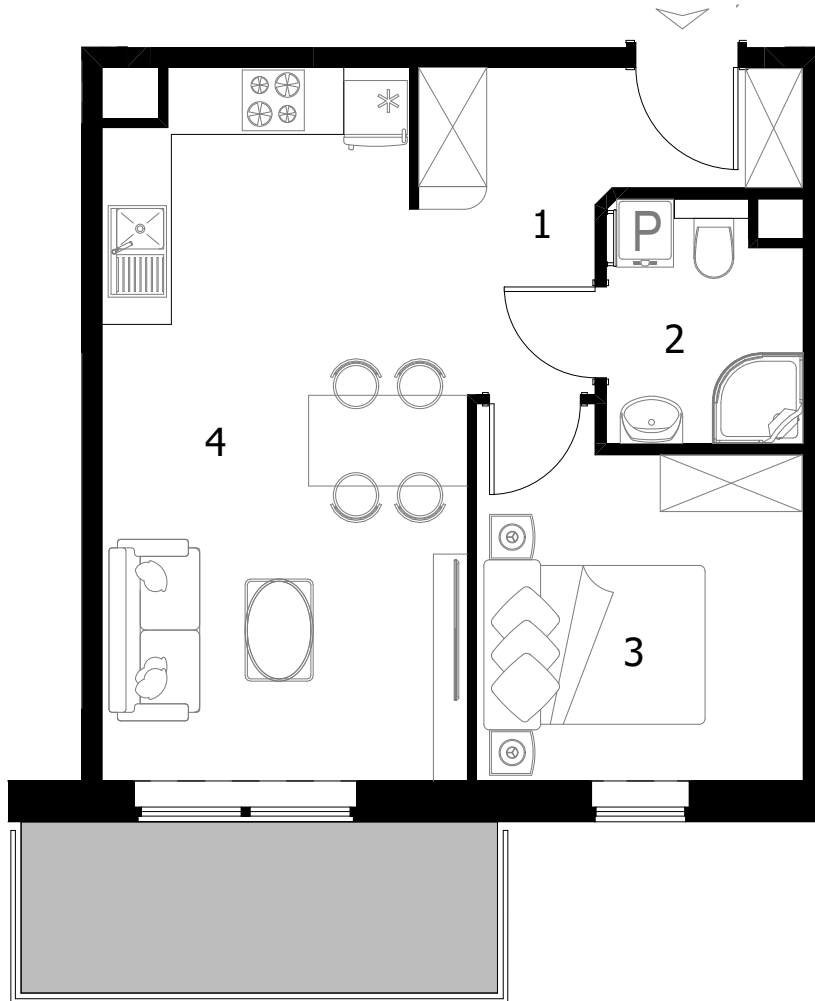

SIELSKA

Legenda:

- ŚCIANY
- BALKON

Rzut lokalu mieszkalnego

Karta lokalu i wizualizacje mają charakter poglądowy. Mogą wystąpić różnice wymiarów pomieszczeń, lokalizacji przyrządów sanitarnych, rozmieszczenie punktów instalacyjnych i usytuowania elementów powstałe w trakcie realizacji prac budowlanych lub wynikające z doprecyzowania dokumentacji na etapie projektu technicznego. Aranżacja wnętrza służy wyłącznie celom ilustracyjnym. Meble i urządzenia pozostają w gestii nabywcy. Karta lokalu stanowi zaproszenie do zawarcia umowy.

C1.03

Budynek C1

37,32m²

I Piętro

Rzut kondygnacji z lokalizacją mieszkania

ZESTAWIENIE POWIERZCHNI		
1	KOMUNIKACJA	6,15 m ²
2	ŁAZIENKA	3,53 m ²
3	POKÓJ	8,75 m ²
4	SALON Z ANEKSEM KUCHENNYM	18,89 m ²
SUMA		37,32 m ²
BALKON		6,34 m ²