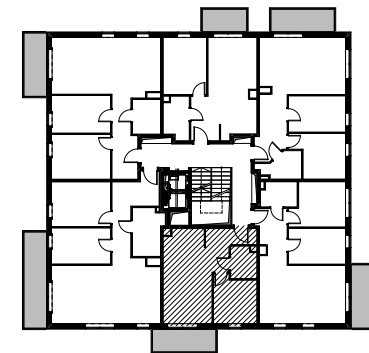

SIELSKA

Legenda:

- ŚCIANY
- BALKON

Rzut lokalu mieszkalnego

Karta lokalu i wizualizacje mają charakter poglądowy. Mogą wystąpić różnice wymiarów pomieszczeń, lokalizacji przyrządów sanitarnych, rozmieszczenie punktów instalacyjnych i usytuowania elementów powstałe w trakcie realizacji prac budowlanych lub wynikające z doprecyzowania dokumentacji na etapie projektu technicznego. Aranżacja wnętrza służy wyłącznie celom ilustracyjnym. Meble i urządzenia pozostają w gestii nabywcy. Karta lokalu stanowi zaproszenie do zawarcia umowy.

C1.03

Budynek C1

37,32m²

I Piętro

Rzut kondygnacji z lokalizacją mieszkania

ZESTAWIENIE POWIERZCHNI		
1	KOMUNIKACJA	6,15 m ²
2	ŁAZIENKA	3,53 m ²
3	POKÓJ	8,75 m ²
4	SALON Z ANEKSEM KUCHENNYM	18,89 m ²
SUMA		37,32 m ²
BALKON		6,34 m ²