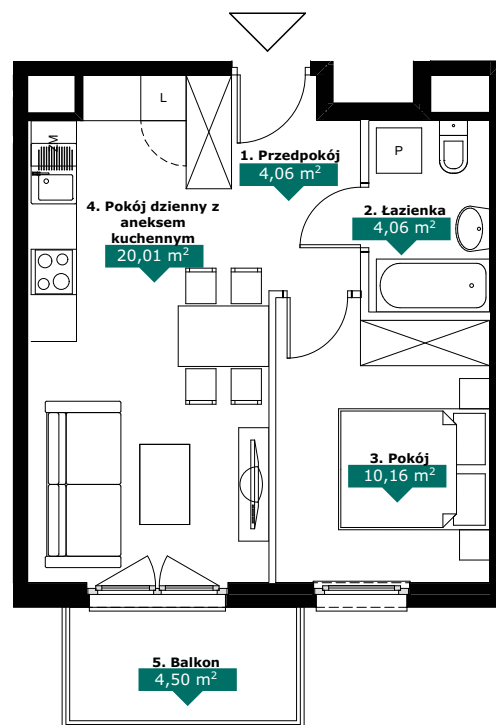

Lokal Mieszkalny
Piętro 2
Nr lokalu C59
Ilość pokoi 2P+AK

LEGENDA:

 ŚCIANA NIEROZBIERALNA
 ŚCIANA ROZBIERALNA

Zestawienie powierzchni	
1. Przedpokój	4,06 m ²
2. Łazienka	4,06 m ²
3. Pokój	10,16 m ²
4. Pokój dzienny z aneksem kuchennym	20,01 m ²
Powierzchnia użytkowa lokalu	38,29 m²
5. Balkon	4,50 m ²