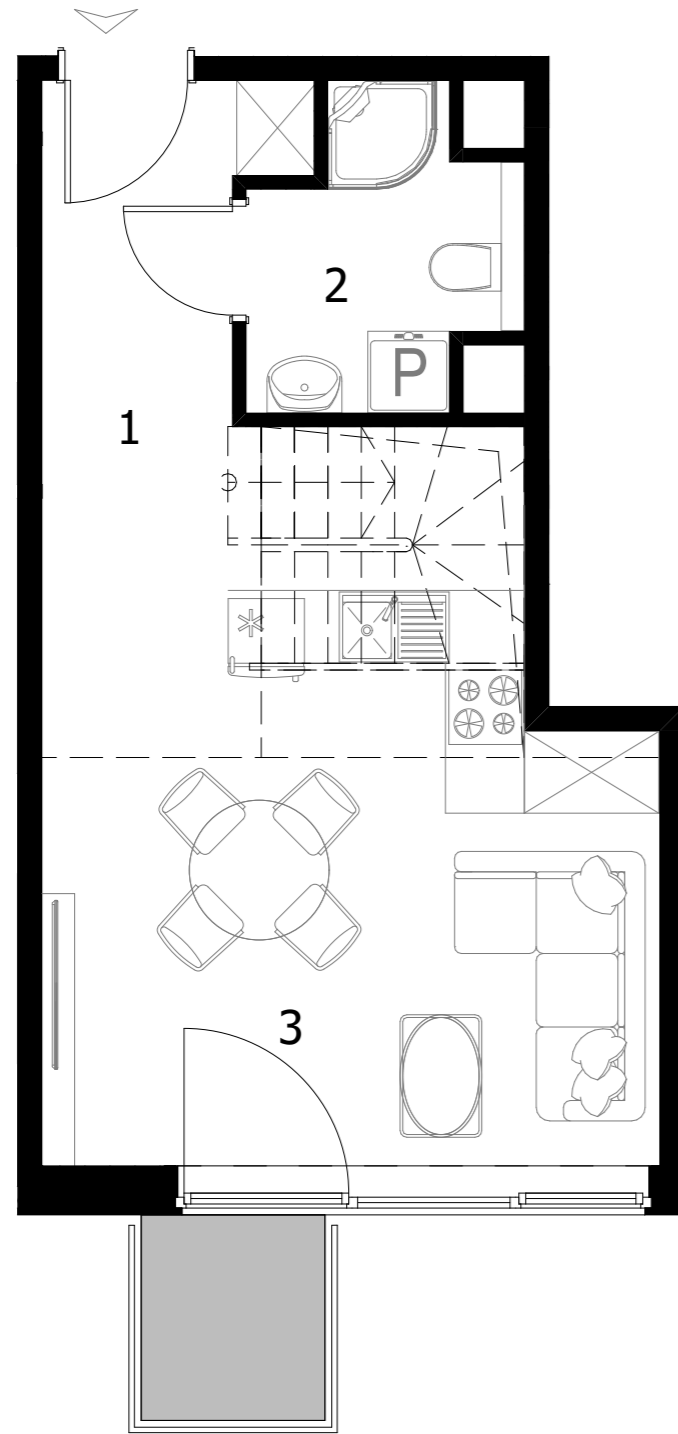

SIELSKA

Rzut lokalu mieszkalnego - IV piętro

Rzut lokalu mieszkalnego - antresola

Legenda: ŚCIANY
 BALKON / TARAS

Karta lokalu i wizualizacje mają charakter poglądowy. Mogą wystąpić różnice wymiarów pomieszczeń, lokalizacji przyborów sanitarnych, rozmieszczenia punktów instalacyjnych i usytuowania elementów powstałe w trakcie realizacji prac budowlanych lub wynikające z doprecyzowania dokumentacji na etapie projektu technicznego. Aranżacja wnętrza służy wyłącznie celom ilustracyjnym. Meble i urządzenia pozostają w gestii nabywcy. Karta lokalu stanowi zaproszenie do zawarcia umowy.

B4.01

Budynek B1

39,96m²

IV Piętro z antresolą

Rzut kondygnacji z lokalizacją mieszkania - IV piętro

Rzut kondygnacji z lokalizacją mieszkania - antresola

ZESTAWIENIE POWIERZCHNI		
1	KOMUNIKACJA	5,22 m ²
2	ŁAZIENKA	3,86 m ²
3	SALON Z ANEKSEM KUCHENNYM	18,63 m ²
4	ANTRESOLA	12,27 m ²
SUMA		39,96 m ²
BALKON		2,04 m ²
TARAS		9,26 m ²