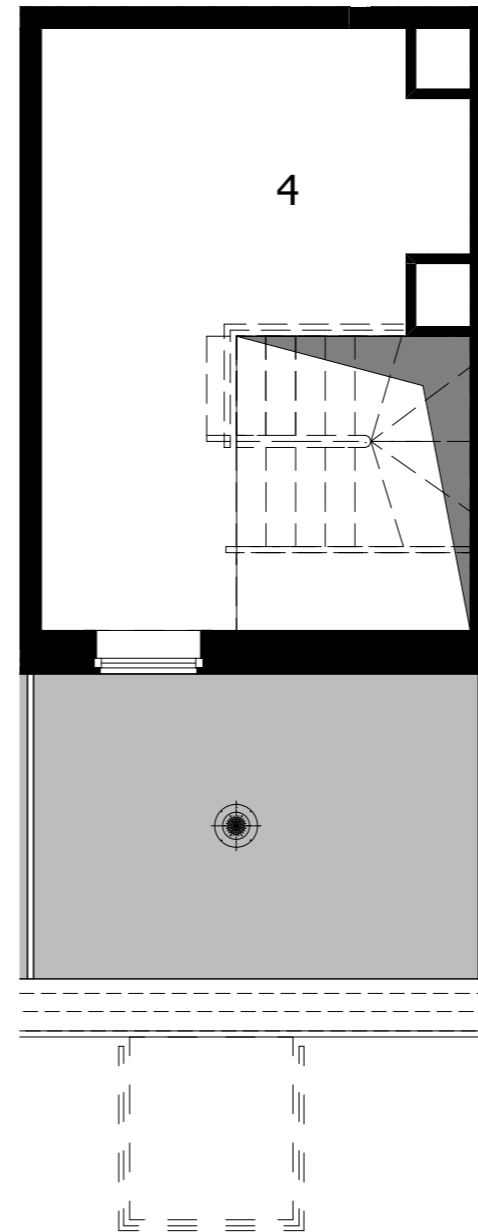

SIELSKA

Rzut lokalu mieszkalnego - IV piętro

Rzut lokalu mieszkalnego - antresola

Legenda: ŚCIANY
 BALKON / TARAS

Karta lokalu i wizualizacje mają charakter poglądowy. Mogą wystąpić różnice wymiarów pomieszczeń, lokalizacji przyborów sanitarnych, rozmieszczenia punktów instalacyjnych i usytuowania elementów powstałe w trakcie realizacji prac budowlanych lub wynikające z doprecyzowania dokumentacji na etapie projektu technicznego. Aranżacja wnętrza służy wyłącznie celom ilustracyjnym. Meble i urządzenia pozostają w gestii nabywcy. Karta lokalu stanowi zaproszenie do zawarcia umowy.

B4.01

Budynek B1

39,96m²

IV Piętro z antresolą

Rzut kondygnacji z lokalizacją mieszkania - IV piętro

Rzut kondygnacji z lokalizacją mieszkania - antresola

ZESTAWIENIE POWIERZCHNI		
1	KOMUNIKACJA	5,22 m ²
2	ŁAZIENKA	3,86 m ²
3	SALON Z ANEKSEM KUCHENNYM	18,63 m ²
4	ANTRESOLA	12,27 m ²
SUMA		39,96 m ²
BALKON		2,04 m ²
TARAS		9,26 m ²