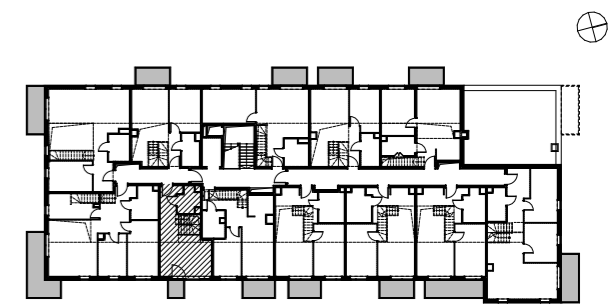

SIELSKA

Rzut lokalu mieszkalnego - IV piętro

Rzut lokalu mieszkalnego - antresola

Legenda: ŚCIANY
 BALKON / TARAS

Karta lokalu i wizualizacje mają charakter poglądowy. Mogą wystąpić różnice wymiarów pomieszczeń, lokalizacji przyborów sanitarnych, rozmieszczenia punktów instalacyjnych i usytuowania elementów powstałe w trakcie realizacji prac budowlanych lub wynikające z doprecyzowania dokumentacji na etapie projektu technicznego. Aranżacja wnętrza służy wyłącznie celom ilustracyjnym. Meble i urządzenia pozostają w gestii nabywcy. Karta lokalu stanowi zaproszenie do zawarcia umowy.

B4.01

Budynek B1

39,96m²

IV Piętro z antresolą

Rzut kondygnacji z lokalizacją mieszkania - IV piętro

Rzut kondygnacji z lokalizacją mieszkania - antresola

ZESTAWIENIE POWIERZCHNI		
1	KOMUNIKACJA	5,22 m ²
2	ŁAZIENKA	3,86 m ²
3	SALON Z ANEKSEM KUCHENNYM	18,63 m ²
4	ANTRESOLA	12,27 m ²
SUMA		39,96 m ²
BALKON		2,04 m ²
TARAS		9,26 m ²