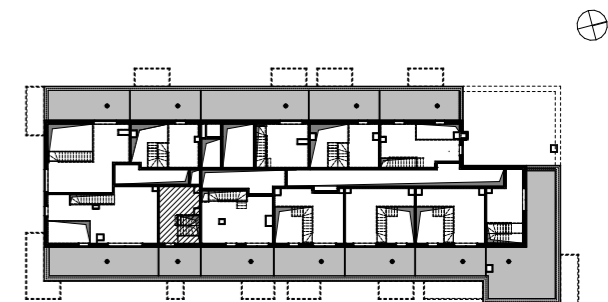

SIELSKA

Rzut lokalu mieszkalnego - IV piętro

Rzut lokalu mieszkalnego - antresola

Legenda: ŚCIANY
 BALKON / TARAS

Karta lokalu i wizualizacje mają charakter poglądowy. Mogą wystąpić różnice wymiarów pomieszczeń, lokalizacji przyborów sanitarnych, rozmieszczenia punktów instalacyjnych i usytuowania elementów powstałe w trakcie realizacji prac budowlanych lub wynikające z doprecyzowania dokumentacji na etapie projektu technicznego. Aranżacja wnętrza służy wyłącznie celom ilustracyjnym. Meble i urządzenia pozostają w gestii nabywcy. Karta lokalu stanowi zaproszenie do zawarcia umowy.

B4.01

Budynek B1

39,96m²

IV Piętro z antresolą

Rzut kondygnacji z lokalizacją mieszkania - IV piętro

Rzut kondygnacji z lokalizacją mieszkania - antresola

ZESTAWIENIE POWIERZCHNI		
1	KOMUNIKACJA	5,22 m ²
2	ŁAZIENKA	3,86 m ²
3	SALON Z ANEKSEM KUCHENNYM	18,63 m ²
4	ANTRESOLA	12,27 m ²
SUMA		39,96 m ²
BALKON		2,04 m ²
TARAS		9,26 m ²