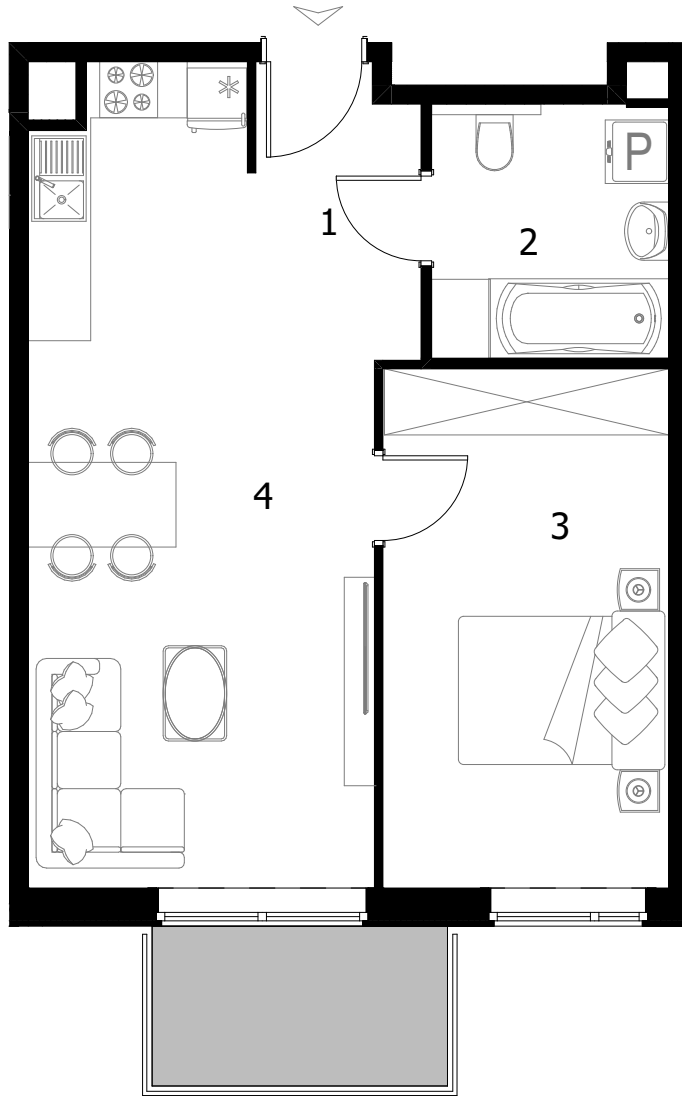

SIELSKA

Legenda:

- ŚCIANY
- BALKON

Rzut lokalu mieszkalnego

Karta lokalu i wizualizacje mają charakter poglądowy. Mogą wystąpić różnice wymiarów pomieszczeń, lokalizacji przyrządów sanitarnych, rozmieszczenie punktów instalacyjnych i usytuowania elementów powstałe w trakcie realizacji prac budowlanych lub wynikające z doprecyzowania dokumentacji na etapie projektu technicznego. Aranżacja wnętrz służy wyłącznie celom ilustracyjnym. Meble i urządzenia pozostają w gestii nabywcy. Karta lokalu stanowi zaproszenie do zawarcia umowy.

B3.12

Budynek B1

44,74m²

III Piętro

Rzut kondygnacji z lokalizacją mieszkania

ZESTAWIENIE POWIERZCHNI

1	KOMUNIKACJA	3,28 m ²
2	ŁAZIENKA	5,36 m ²
3	POKÓJ	13,17 m ²
4	SALON Z ANEKSEM KUCHENNYM	22,93 m ²

SUMA

BALKON	4,21 m ²
--------	---------------------