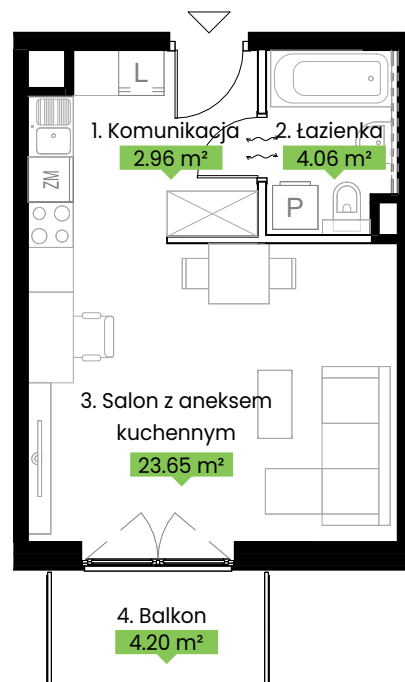

SIELSKA

ul. Jasielska 7f, Poznań

Lokal Mieszkalny
Budynek B
Piętro 1
Nr lokalu B.2.13
Ilość pokoi 1

Zestawienie powierzchni	
1. Komunikacja	2.96 m ²
2. łazienka	4.06 m ²
3. Salon z aneksem kuchennym	23.65 m ²
Powierzchnia użytkowa lokalu	30.67 m ²
4. Balkon	4.20 m ²

Legenda:

 Ściana nierozbieralna
 Ściana rozbieralna

Karta lokalu i wizualizacje mają charakter poglądowy. Mogą wystąpić różnice wymiarów pomieszczeń, lokalu, lokalizacji przyborów sanitarnych, rozmieszczenia punktów instalacyjnych i usytuowania elementów powstałe w trakcie realizacji prac budowlanych lub wynikające z doprecyzowania dokumentacji na etapie projektu technicznego. Ostateczna powierzchnia lokalu zostanie obliczona na podstawie pomiaru powykonawczego zgodnie z PN-ISO 9836:2022-07. Aranżacja wnętrz służy wyłączenie celom ilustracyjnym. Meble, urządzenia, drzwi wewnętrzne itp. nie stanowią wyposażenia lokalu. Karta lokalu stanowi jedynie zaproszenie do zawarcia umowy.