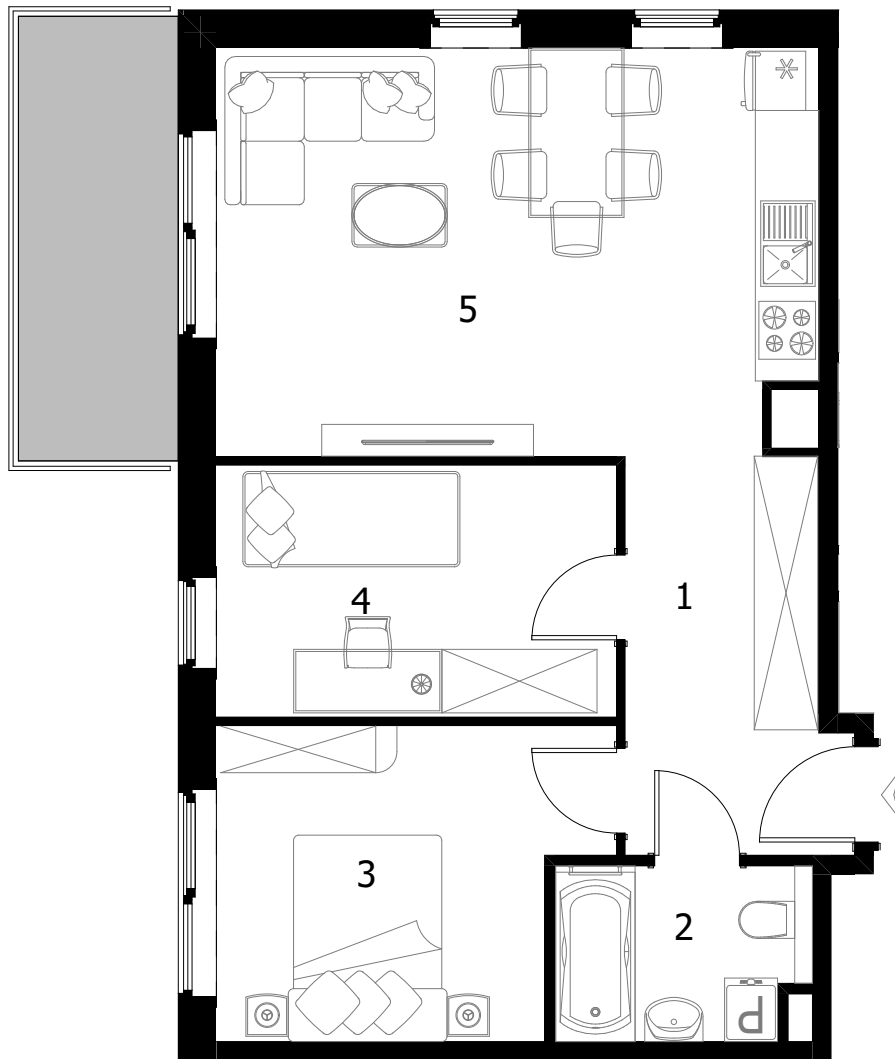

SIELSKA

Legenda:

- ŚCIANY
- BALKON

Rzut lokalu mieszkalnego

Karta lokalu i wizualizacje mają charakter poglądowy. Mogą wystąpić różnice wymiarów pomieszczeń, lokalizacji przyrządów sanitarnych, rozmieszczenie punktów instalacyjnych i usytuowania elementów powstałe w trakcie realizacji prac budowlanych lub wynikające z doprecyzowania dokumentacji na etapie projektu technicznego. Aranżacja wnętrz służy wyłącznie celom ilustracyjnym. Meble i urządzenia pozostają w gestii nabywcy. Karta lokalu stanowi zaproszenie do zawarcia umowy.

C3.04

Budynek C2

51,82m²

III Piętro

Rzut kondygnacji z lokalizacją mieszkania

ZESTAWIENIE POWIERZCHNI		
1	KOMUNIKACJA	7,28 m ²
2	ŁAZIENKA	3,85 m ²
3	POKÓJ	10,09 m ²
4	POKÓJ	9,03 m ²
	SALON Z ANEKSEM KUCHENNYM	21,57 m ²
	SUMA	51,82 m ²
	BALKON	6,34 m ²