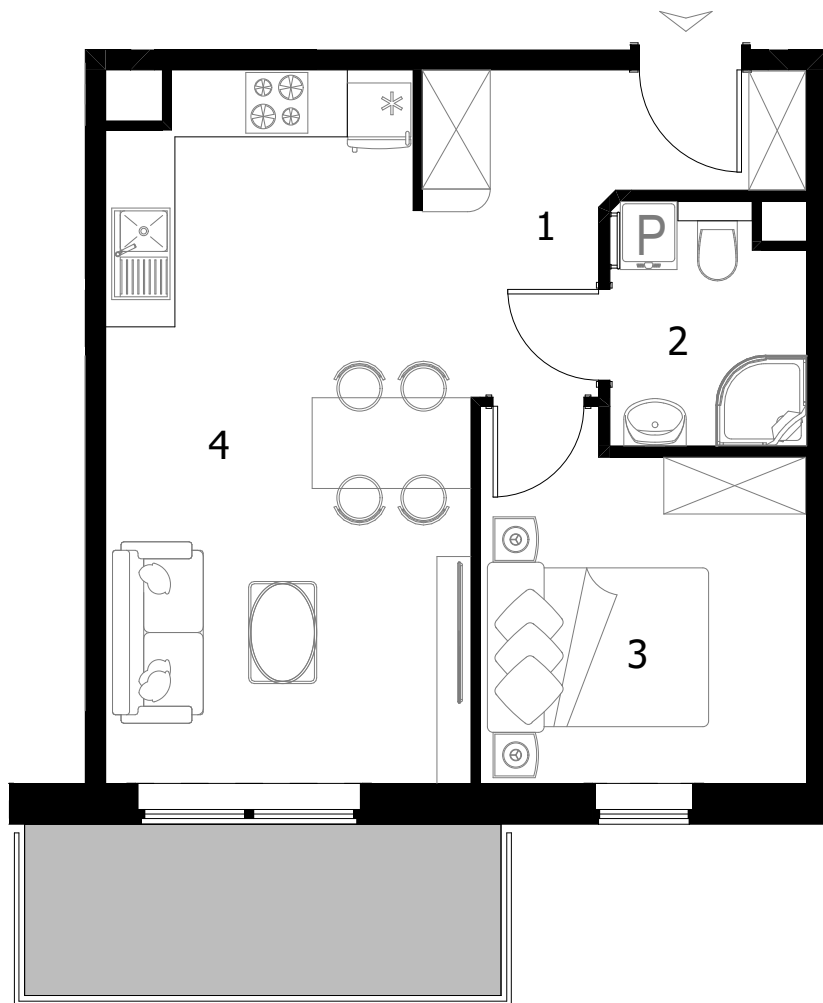

SIELSKA

Legenda:

- ŚCIANY
- BALKON

Rzut lokalu mieszkalnego

Karta lokalu i wizualizacje mają charakter poglądowy. Mogą wystąpić różnice wymiarów pomieszczeń, lokalizacji przyborów sanitarnych, rozmieszczenie punktów instalacyjnych i usytuowania elementów powstałe w trakcie realizacji prac budowlanych lub wynikające z doprecyzowania dokumentacji na etapie projektu technicznego. Aranżacja wnętrz służy wyłącznie celom ilustracyjnym. Meble i urządzenia pozostają w gestii nabywcy. Karta lokalu stanowi zaproszenie do zawarcia umowy.

C2.03
Budynek C1

37,32m²
II Piętro

Rzut kondygnacji z lokalizacją mieszkania

ZESTAWIENIE POWIERZCHNI		
1	KOMUNIKACJA	6,15 m ²
2	ŁAZIENKA	3,53 m ²
3	POKÓJ	8,75 m ²
4	SALON Z ANEKSEM KUCHENNYM	18,89 m ²
SUMA		37,32 m ²
BALKON		6,34 m ²