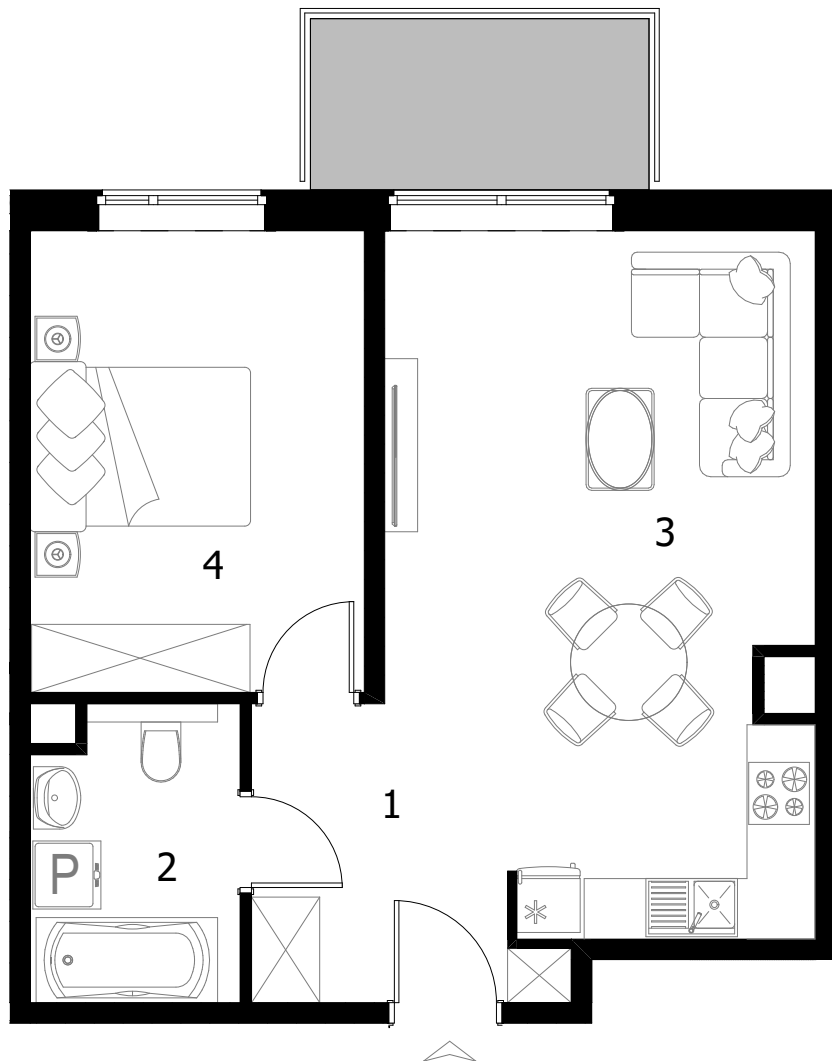

SIELSKA

Legenda:

- ŚCIANY
- BALKON

Rzut lokalu mieszkalnego

Karta lokalu i wizualizacje mają charakter poglądowy. Mogą wystąpić różnice wymiarów pomieszczeń, lokalizacji przyrządów sanitarnych, rozmieszczenie punktów instalacyjnych i usytuowania elementów powstałe w trakcie realizacji prac budowlanych lub wynikające z doprecyzowania dokumentacji na etapie projektu technicznego. Aranżacja wnętrz służy wyłącznie celom ilustracyjnym. Meble i urządzenia pozostają w gestii nabywcy. Karta lokalu stanowi zaproszenie do zawarcia umowy.

B3.07

Budynek B1

43,88m²

III Piętro

Rzut kondygnacji z lokalizacją mieszkania

ZESTAWIENIE POWIERZCHNI		
1	KOMUNIKACJA	5,42 m ²
2	ŁAZIENKA	4,65 m ²
3	SALON Z ANEKSEM KUCHENNYM	21,82 m ²
4	POKÓJ	11,99 m ²
SUMA		
	BALKON	4,51 m ²