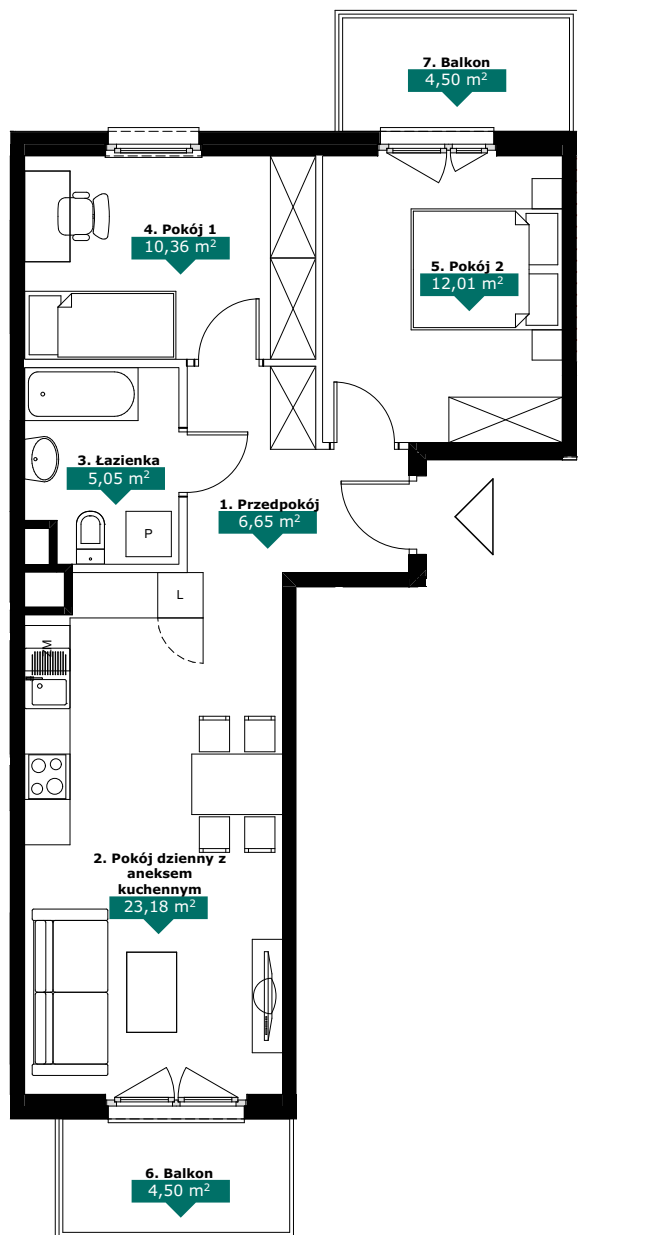

Lokal Mieszkalny
Piętro 1
Nr lokalu C57
Ilość pokoi 3P+AK

Zestawienie powierzchni

1. Przedpokój	6,65 m ²
2. Pokój dzienny z aneksem kuchennym	23,18 m ²
3. łazienka	5,05 m ²
4. Pokój 1	10,36 m ²
5. Pokój 2	12,01 m ²
Powierzchnia użytkowa lokalu	57,25 m²
6. Balkon	4,50 m ²
7. Balkon	4,50 m ²

LEGENDA:

 ŚCIANA NIEROZBIERALNA
 ŚCIANA ROZBIERALNA