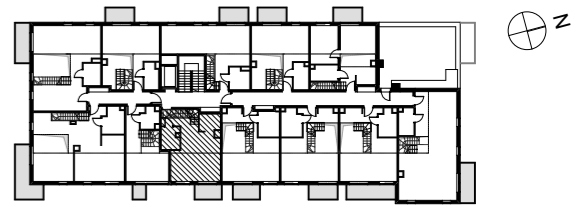

SIELSKA

ul. Jasielska 7e
mieszkanie nr 64

64,48 m²
IV piętro z antresolą

Rzut lokalu mieszkalnego - IV piętro

Rzut lokalu mieszkalnego - antresola

- Legenda:
- ŚCIANY
 - BALKON - TARAS

Karta lokalu i wizualizacje mają charakter poglądowy. Mogą wystąpić różnice wymiarów pomieszczeń, lokalizacji przyborów sanitarnych, rozmieszczenie punktów instalacyjnych i usytuowania elementów, powstałe w trakcie realizacji prac budowlanych lub wynikające z doprecyzowania dokumentacji na etapie projektu technicznego. Aranżacja wnętrz służy wyłącznie celom ilustracyjnym. Schody wewnętrzne na antresolę, meble i urządzenia pozostają w gestii nabywcy. Karta lokalu stanowi zaproszenie do zawarcia umowy.

Rzut kondygnacji z lokalizacją mieszkania - IV piętro

Rzut kondygnacji z lokalizacją mieszkania - antresola

ZESTAWIENIE POWIERZCHNI UŻYTKOWEJ		
1	KOMUNIKACJA	8,23
2	ŁAZIENKA	4,53
3	SALON Z ANEKSEM KUCHENNYM	28,90
4	ANTRESOLA	22,82
SUMA		64,48 m ²
POWIERZCHNIA DODATKOWA		
BALKON		
TARAS		