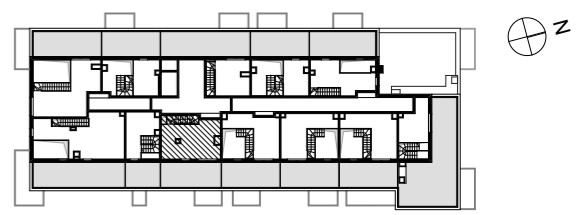

SIELSKA

ul. Jasielska 7e
mieszkanie nr 64

64,48 m²
IV piętro z antresolą

Rzut lokalu mieszkalnego - IV piętro

Rzut lokalu mieszkalnego - antresola

- Legenda:
- ŚCIANY
 - BALKON - TARAS

Karta lokalu i wizualizacje mają charakter poglądowy. Mogą wystąpić różnice wymiarów pomieszczeń, lokalizacji przyborów sanitarnych, rozmieszczenie punktów instalacyjnych i usytuowania elementów, powstałe w trakcie realizacji prac budowlanych lub wynikające z doprecyzowania dokumentacji na etapie projektu technicznego. Aranżacja wnętrz służy wyłącznie celom ilustracyjnym. Schody wewnętrzne na antresolę, meble i urządzenia pozostają w gestii nabywcy. Karta lokalu stanowi zaproszenie do zawarcia umowy.

Rzut kondygnacji z lokalizacją mieszkania - IV piętro

Rzut kondygnacji z lokalizacją mieszkania - antresola

ZESTAWIENIE POWIERZCHNI UŻYTKOWEJ		
1	KOMUNIKACJA	8,23
2	ŁAZIENKA	4,53
3	SALON Z ANEKSEM KUCHENNYM	28,90
4	ANTRESOLA	22,82
SUMA		64,48 m ²
POWIERZCHNIA DODATKOWA		
BALKON		
TARAS		