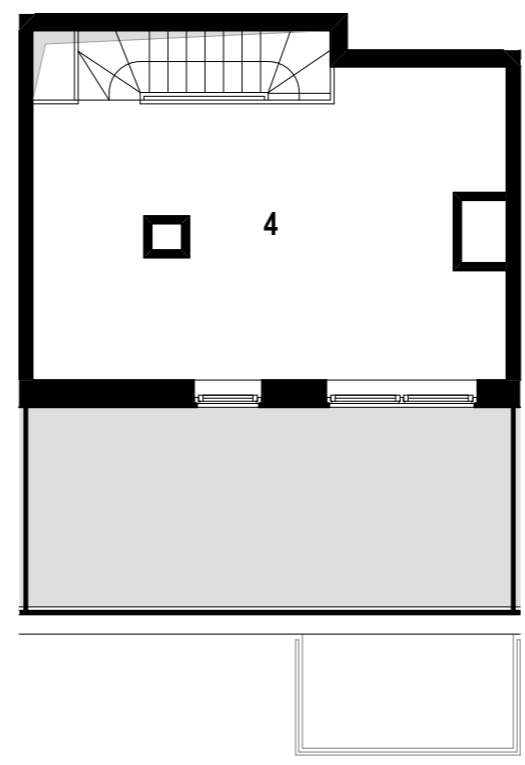

SIELSKA

ul. Jasielska 7e
mieszkanie nr 64

64,48 m²
IV piętro z antresolą

Rzut lokalu mieszkalnego - IV piętro

Rzut lokalu mieszkalnego - antresola

- Legenda:
- ŚCIANY
 - BALKON - TARAS

Karta lokalu i wizualizacje mają charakter poglądowy. Mogą wystąpić różnice wymiarów pomieszczeń, lokalizacji przyborów sanitarnych, rozmieszczenie punktów instalacyjnych i usytuowania elementów, powstałe w trakcie realizacji prac budowlanych lub wynikające z doprecyzowania dokumentacji na etapie projektu technicznego. Aranżacja wnętrz służy wyłącznie celom ilustracyjnym. Schody wewnętrzne na antresolę, meble i urządzenia pozostają w gestii nabywcy. Karta lokalu stanowi zaproszenie do zawarcia umowy.

Rzut kondygnacji z lokalizacją mieszkania - IV piętro

Rzut kondygnacji z lokalizacją mieszkania - antresola

ZESTAWIENIE POWIERZCHNI UŻYTKOWEJ		
1	KOMUNIKACJA	8,23
2	ŁAZIENKA	4,53
3	SALON Z ANEKSEM KUCHENNYM	28,90
4	ANTRESOLA	22,82
SUMA		64,48 m ²
POWIERZCHNIA DODATKOWA		
BALKON		
TARAS		