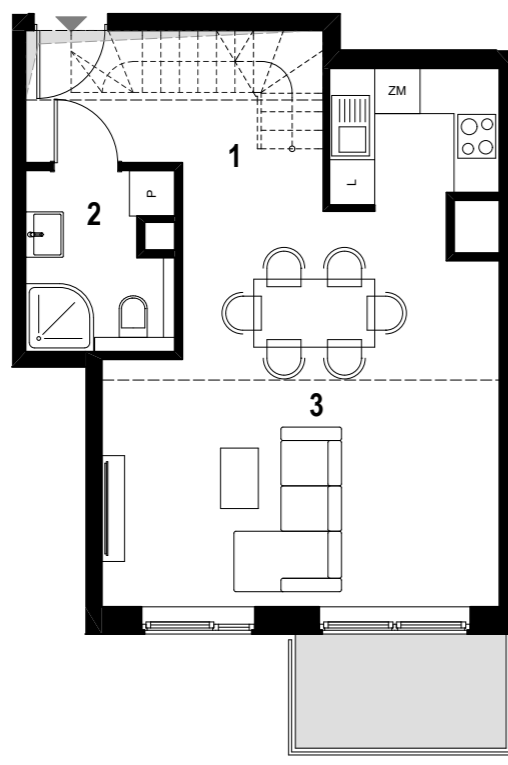

SIELSKA

ul. Jasielska 7e
mieszkanie nr 64

64,48 m²
IV piętro z antresolą

Rzut lokalu mieszkalnego - IV piętro

Rzut lokalu mieszkalnego - antresola

- Legenda:
- ŚCIANY
 - BALKON - TARAS

Karta lokalu i wizualizacje mają charakter poglądowy. Mogą wystąpić różnice wymiarów pomieszczeń, lokalizacji przyborów sanitarnych, rozmieszczenie punktów instalacyjnych i usytuowania elementów, powstałe w trakcie realizacji prac budowlanych lub wynikające z doprecyzowania dokumentacji na etapie projektu technicznego. Aranżacja wnętrz służy wyłącznie celom ilustracyjnym. Schody wewnętrzne na antresolę, meble i urządzenia pozostają w gestii nabywcy. Karta lokalu stanowi zaproszenie do zawarcia umowy.

Rzut kondygnacji z lokalizacją mieszkania - IV piętro

Rzut kondygnacji z lokalizacją mieszkania - antresola

ZESTAWIENIE POWIERZCHNI UŻYTKOWEJ		
1	KOMUNIKACJA	8,23
2	ŁAZIENKA	4,53
3	SALON Z ANEKSEM KUCHENNYM	28,90
4	ANTRESOLA	22,82
SUMA		64,48 m ²
POWIERZCHNIA DODATKOWA		
BALKON		
TARAS		