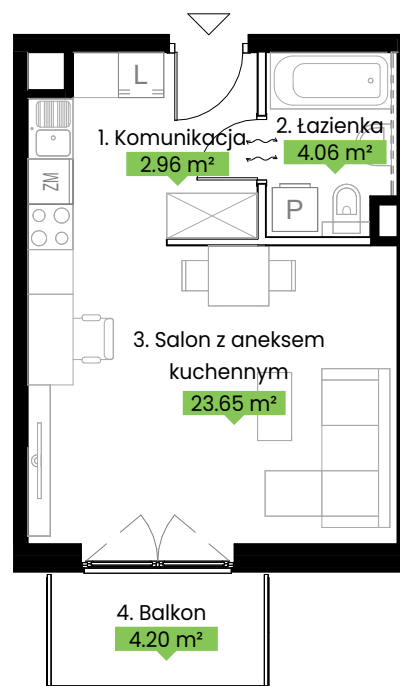

SIELSKA

ul. Jasielska 7f, Poznań

Lokal Mieszkalny
Budynek B
Piętro 2
Nr lokalu B.3.23
Ilość pokoi 1

Legenda:

— Ściana nierozbieralna
— Ściana rozbieralna

Zestawienie powierzchni	
1. Komunikacja	2.96 m ²
2. łazienka	4.06 m ²
3. Salon z aneksem kuchennym	23.65 m ²
Powierzchnia użytkowa lokalu	30.67 m ²
4. Balkon	4.20 m ²

Karta lokalu i wizualizacje mają charakter poglądowy. Mogą wystąpić różnice wymiarów pomieszczeń, lokalu, lokalizacji przyborów sanitarnych, rozmieszczenia punktów instalacyjnych i usytuowania elementów powstałe w trakcie realizacji prac budowlanych lub wynikające z doprecyzowania dokumentacji na etapie projektu technicznego. Ostateczna powierzchnia lokalu zostanie obliczona na podstawie pomiaru powykonawczego zgodnie z PN-ISO 9836:2022-07. Aranżacja wnętrza służy wyłączenie celom ilustracyjnym. Meble, urządzenia, drzwi wewnętrzne itp. nie stanowią wyposażenia lokalu. Karta lokalu stanowi jedynie zaproszenie do zawarcia umowy.